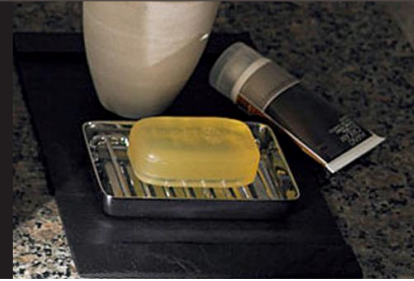

アメージュZ アメージュZ便器

お掃除ラクラクで、エコロジーな超節水タイプ。
便座が選べる組み合わせ便器です。

※窓は参考例です。
0.5坪プラン (780×1,690mm) CG合成によるイメージ画像(壁:エコカラット)です。

2年保証 プロガード HYPER KILAMIC

LIXIL

機能一覧

■ ■ ■ ■ キレイ機能 ■ ■ ■ ■ - パワーストリーム洗浄 - 本体スライド着脱 - 女性専用レディスノズル - スッキリノズルシャッター - ノズルそうじ - ノズルオートクリーニング - ノズル先端着脱 - キレイ便座 - 便フタワンタッチ着脱 - プロガード - ハイパーキラミック(ISO抗菌準拠)	■ ■ ■ ■ 抗菌樹脂(ISO抗菌準拠) ■ ■ ■ ■ エコ機能 ■ ■ ■ ■ - 超節水ECO5(大5L、小3.8L) - スーパー節電 - ワンタッチ節電(8h) - 電源スイッチ ■ ■ ■ ■ 洗浄機能 ■ ■ ■ ■ - おしり洗浄(泡ジェット洗浄) - ビデ洗浄(泡沫ソフト) - おしりワイド洗浄 - おしりマッサージ洗浄 - スーパーワイドビデ洗浄	■ ■ ■ ■ ワイドビデ洗浄 ■ ■ ■ ■ ノズル位置調節 ■ ■ ■ ■ 快適機能 ■ ■ ■ ■ ■ ■ ■ ■ Wパワー脱臭 ■ ■ ■ ■ ターボ脱臭 ■ ■ ■ ■ 暖房便座 ■ ■ ■ ■ スローダウン便座 ■ ■ ■ ■ 便座ヒーターオートOFF ■ ■ ■ ■ 着座センサー ■ ■ ■ ■ 点字対応

カラーバリエーション

標準色	注文色(納期約2週間)
☒ BW1 ビューホワイト ☐ BN8 オフホワイト ☐ LR8 ピンク ☐ BB7 ブルーグレー	☐ BW1 ☐ BN8 ☐ LR8 ☐ BB7