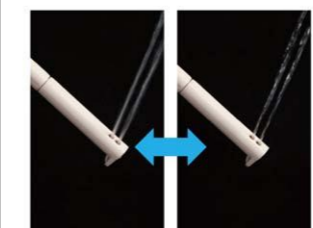

マッサージ洗浄

強弱をつけた洗浄でおしりを刺激。