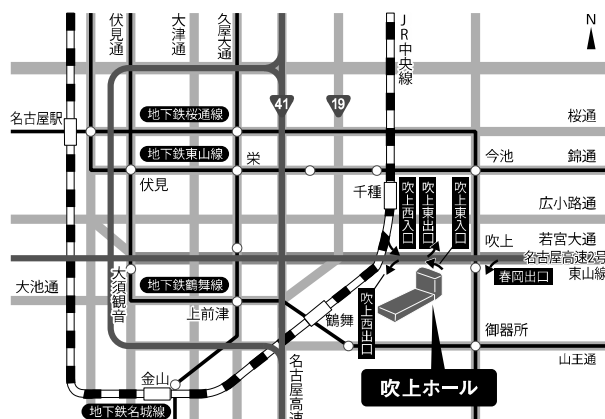

#### [会場]

名古屋市中企業振興会館 吹上ホール  
〒464-0856 名古屋市中千種区吹上2丁目6番3号

#### [アクセス]

地下鉄桜通線「名古屋駅」から徳重行き、「吹上駅」下車5番出口より徒歩5分

当日はかなりの混雑が予想されます。なるべく公共交通機関をご利用いただきますようお願い致します。

**Panasonic**  
Homes & Living