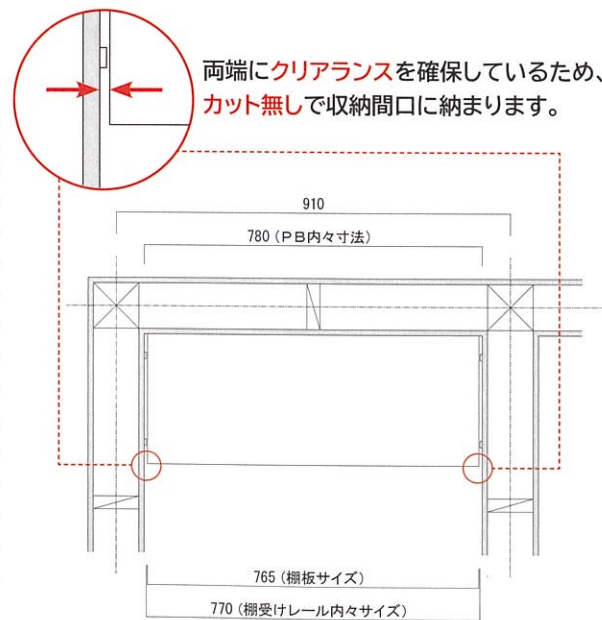

白無地の棚板 [厚み20mm 糸面]

F☆☆☆☆ 4VOC基準適合 (木質基材) 低VOC

4面エッジテープ貼り仕上げ 色5

収納内部で使われる壁とも馴染みの良いホワイト色。棚受け内々寸法に合わせたサイズをラインナップ。すっきりとして清潔感もあるので、サニタリーにもおすすめです。

仕上げる棚板

- POINT : 01** カット済みで作業時間を大幅削減！サイズも豊富にご用意しております。
- POINT : 02** 全面エッジ貼りできれいな仕上がり！木口までしっかり仕上げで出荷します。
- POINT : 03** モジュールに合わせたジャストサイズ！

910mmモジュールの収納間口に合わせたジャストサイズ

収納間口	躯体	ボード厚	棚受けレール厚さ	棚受けレール内々サイズ	棚板サイズ
455mm	105mm	12.5mm×2枚	5mm×2本	315mm	310mm
455mm	89mm	12.5mm×2枚	5mm×2本	331mm	325mm
682.5mm	105mm	12.5mm×2枚	5mm×2本	542.5mm	535mm
682.5mm	89mm	12.5mm×2枚	5mm×2本	558.5mm	555mm
910mm	105mm	12.5mm×2枚	5mm×2本	770mm	765mm
910mm	89mm	12.5mm×2枚	5mm×2本	786mm	780mm
1,137.5mm	105mm	12.5mm×2枚	5mm×2本	997.5mm	990mm
1,137.5mm	89mm	12.5mm×2枚	5mm×2本	1,013.5mm	1,010mm
1,365mm	105mm	12.5mm×2枚	5mm×2本	1,225mm	1,220mm
1,365mm	89mm	12.5mm×2枚	5mm×2本	1,241mm	1,235mm
1,592.5mm	105mm	12.5mm×2枚	5mm×2本	1,452.5mm	1,445mm
1,592.5mm	89mm	12.5mm×2枚	5mm×2本	1,468.5mm	1,465mm
1,820mm	105mm	12.5mm×2枚	5mm×2本	1,680mm	1,675mm

900mmモジュールの場合

収納間口	躯体	ボード厚	棚受けレール厚さ	棚受けレール内々サイズ	棚板サイズ
450mm	89mm	12.5mm×2枚	5mm×2本	326mm	325mm
900mm	105mm	12.5mm×2枚	5mm×2本	760mm	755mm
1,350mm	89mm	12.5mm×2枚	5mm×2本	1,226mm	1,220mm
1,575mm	89mm	12.5mm×2枚	5mm×2本	1,451mm	1,445mm

木口テープ裏面テープ付き 白無地の棚板 厚み20mm用

長さ×幅	品番	価格
2m×24mm	ZHKE244-2M-W	¥ 1,200

■は在庫確認商品です。表示価格は税抜き価格です。表示価格には工事費は含まれておりません。印刷のため実物と多少、色・柄が異なることがあります。面材サンプルなどで確かめください。■のマークは受注生産品となります。マーク内の数字は納期の目安で当社受注後に最寄りの物流センターを出荷するまでの日数です。現場までは更に数日の輸送期間がかかります。詳細についてはP.2を参照してください。